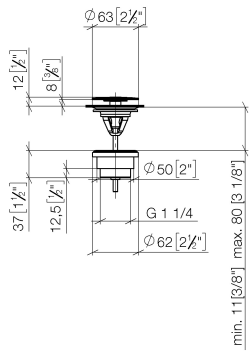

Ablaufgarnitur ohne Druckverschluss 1 1/4" - Champagne gebürstet (22kt Gold)

IMO

10 126 970

Nur für Becken ohne Überlauf geeignet.

10 126 970

mm [inches]

10 126 970

Ersatzteile für die
anderen
Oberflächenvarianten
finden Sie hier:
Chrom